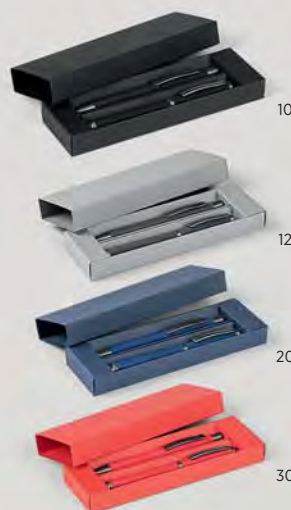

METALNA HEMIJSKA I ROLER OLOVKA U SETU

Boja mastila: plava Dimenzija: 17.5 x 5.5 x 2.5 cm

Pakovanje: 100/25/1

Preporučena štampa: laserska gravura, digitalna štampa

SOFT TOUCH

10

12

20