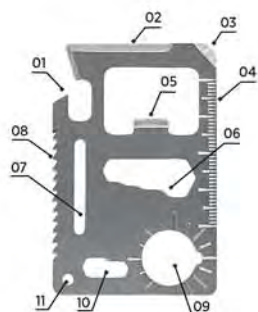

32.184.10

OMNI

VIŠENAMENSKI ALAT SA 11 FUNKCIJA

Dimenzija: 6.9 x 4.5 x 0.2 cm Pakovanje: 400/100/1

Preporučena štampa: laserska gravura