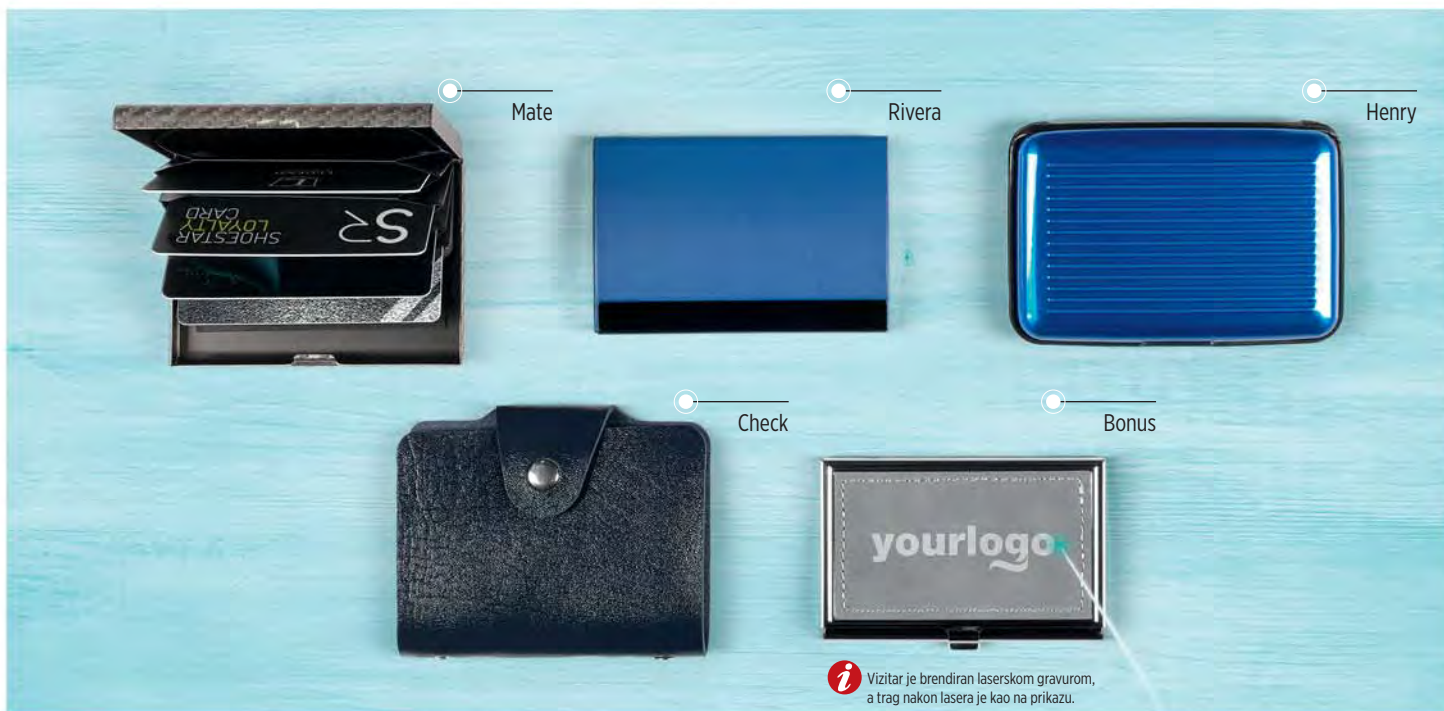

i Vizitar je brendiran laserskom gravurom, a trag nakon lasera je kao na prikazu.

34.389.86

MATE

DRŽAČ ZA KARTICE SA RFID ZAŠTITOM

Materijal: aluminijum Dimenzija: 9,6 x 7 x 1,6 cm
Pakovanje: 200/50/1 Preporučena štampa: laserska gravura

34.160

RIVERA

10 20 90 30

VIZITAR U POKLON KUTIJI

Materijal: eko koža i metal Dimenzija: 9,6 x 6,4 x 1,3 cm
Pakovanje: 200/20/1 Preporučena štampa: laserska gravura

34.291

CHECK