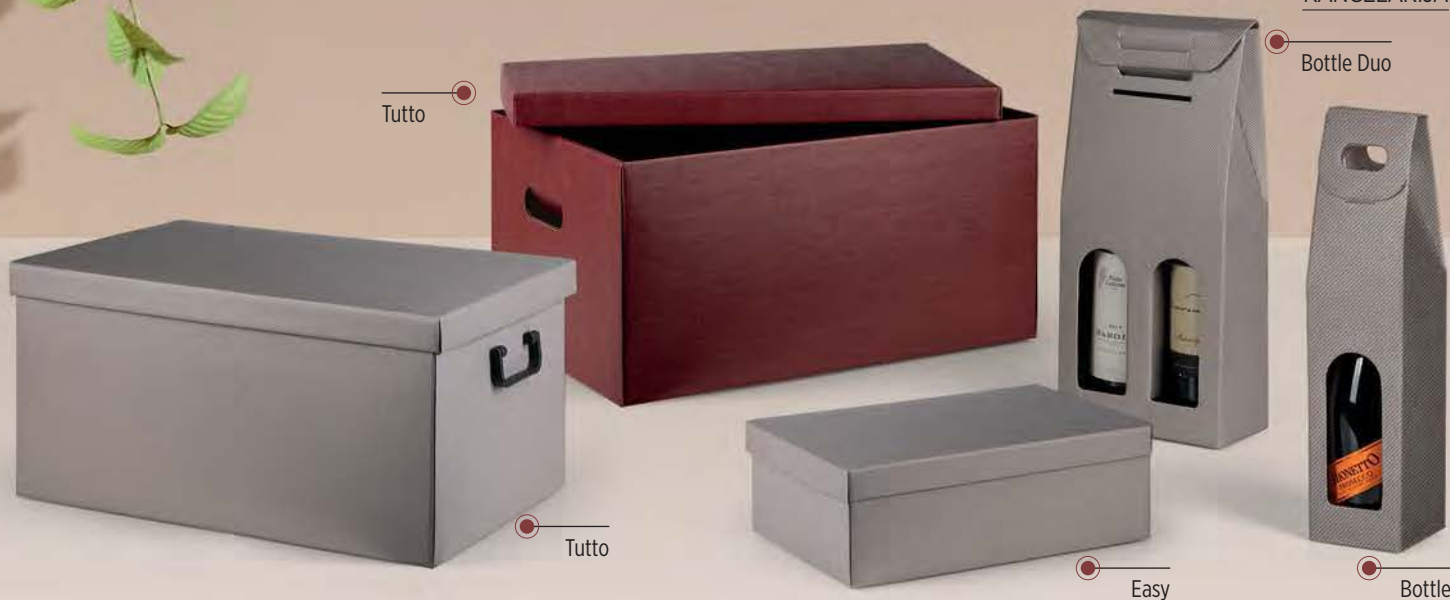

TUTTO

TROSLOJNA SAMOSKLOPIVA POKLON KUTIJA SA POKLOPCEM

34.487.12-34x50x25	34 x 50 x 25 cm	34.487.33-34x50x25	34 x 50 x 25 cm
34.487.71-34x50x25	34 x 50 x 25 cm	34.487.81-34x50x25	34 x 50 x 25 cm

EASY

TROSLOJNA SAMOSKLOPIVA POKLON KUTIJA SA POKLOPCEM

34.490.12-30x20x10	30 x 20 x 10 cm
34.490.12-38x26x13	38 x 26 x 13 cm
34.490.12-45x32x15	45.5 x 32 x 15 cm

BOTTLE

TROSLOJNA SAMOSKLOPIVA POKLON KUTIJA ZA FLAŠU

34.488.10-9x9x38	9 x 9 x 38.5 cm
34.488.12-9x9x38	9 x 9 x 38.5 cm
34.488.71-9x9x38	9 x 9 x 38.5 cm

BOTTLE DUO

TROSLOJNA SAMOSKLOPIVA POKLON KUTIJA ZA DVE FLAŠE

34.489.10-18x9x38	18 x 9 x 38.5 cm
34.489.12-18x9x38	18 x 9 x 38.5 cm
34.489.71-18x9x38	18 x 9 x 38.5 cm