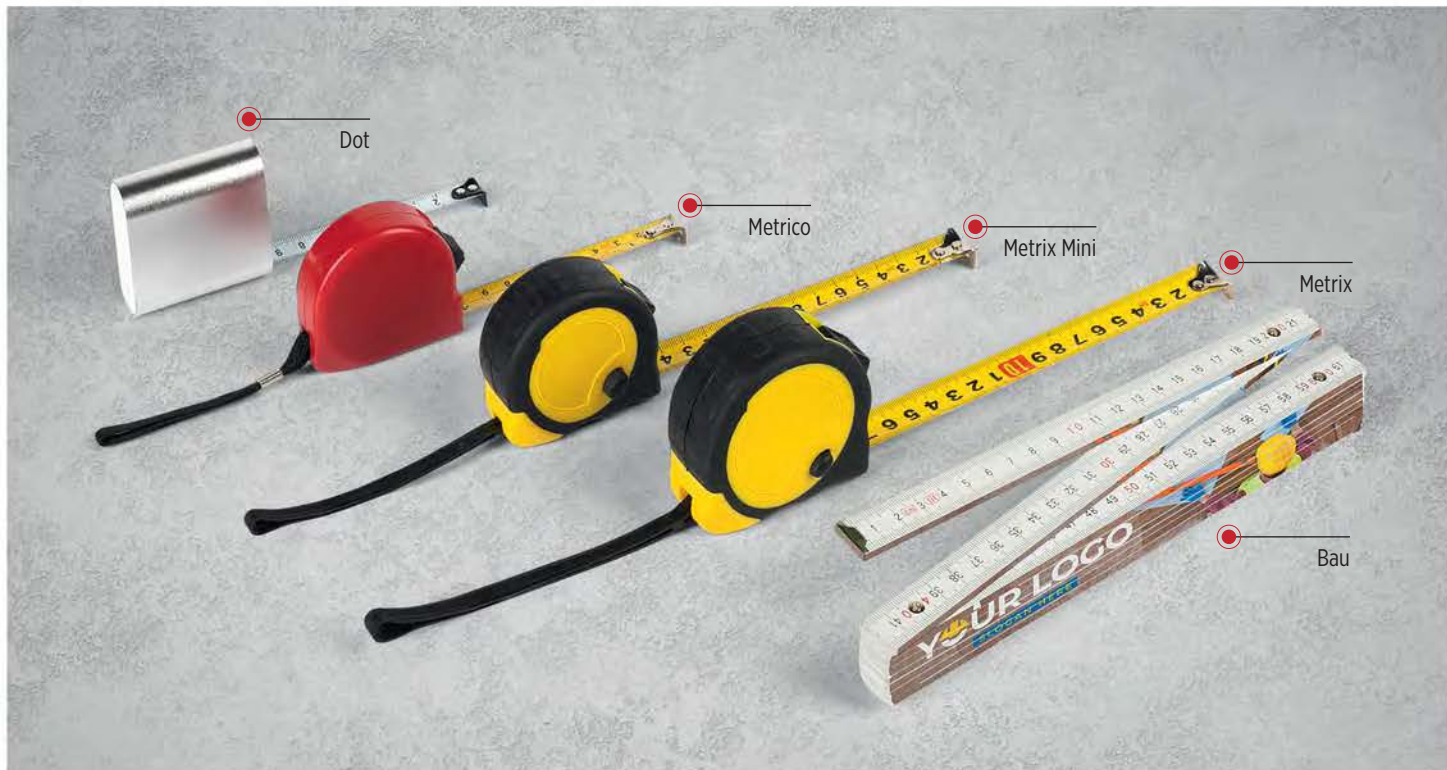

34.052.40
METRIX MINI

METAR, 3 m
Dimenzija: 6.3 x 5.9 x 3.4 cm Pakovanje: 100/10/1
Preporučena štampa: tampon

34.051.40
METRIX

METAR, 5 m
Dimenzija: 7.2 x 6.7 x 3.7 cm Pakovanje: 80/10/1
Preporučena štampa: tampon

32.165
DOT

METAR, 3 m
Dimenzija: 5.8 x 5.8 x 2.4 cm Pakovanje: 144/12/1
Preporučena štampa: laserska gravura

80

10

32.127
METRICO

METAR, 3 m
Dimenzija: 5.9 x 6.3 x 3 cm Pakovanje: 100/50/1
Preporučena štampa: sito, tampon, digitalna štampa