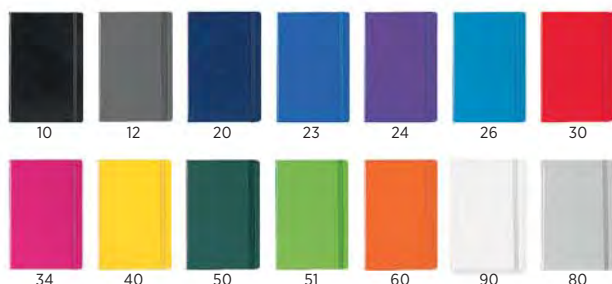

34.177
TOTO

NOTES A5

Knjižni blok: odštampan na krem ofsetnom 80 g/m² papiru, 192 strane sa linijama
Materijal za oblaganje korice: vinil papir Dimenzija: 14.4 x 21.4 cm
Pakovanje: 20 Preporučena štampa: sito, folija tisak, digitalna štampa