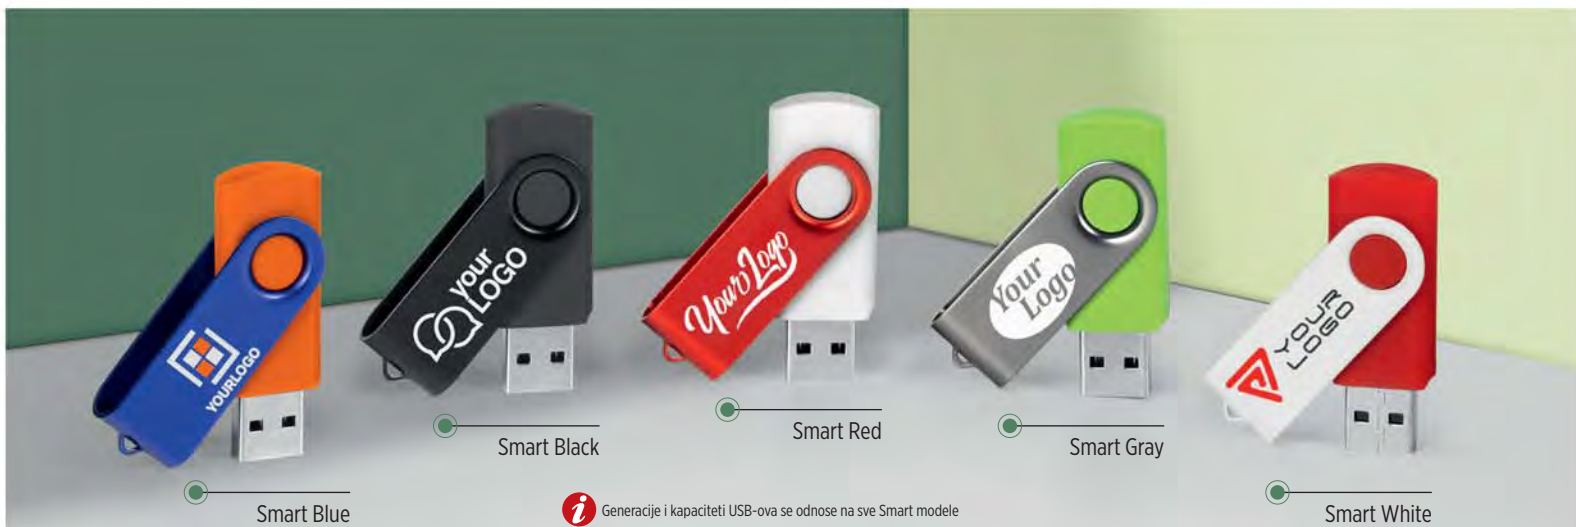

**37.634**  
BAR

DRŽAČ ZA MOBILNE TELEFONE

Dimenzija: 8.1 x 2.6 x 0.4 cm Pakovanje: 1000/500/1

Preporučena štampa: digitalna štampa, tampon štampa, sito

**37.130.30**  
SCUBA

FUTROLA ZA MOBINLI TELEFON

Dimenzija: 23 x 9.5 cm Pakovanje: 500/50 Preporučena štampa: sito