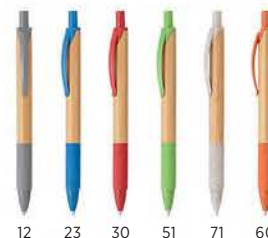

12 23 30 51 71 60

DRVENA HEMIJSKA OLOVKA
Materijal: drvena tuba od bambusa sa delovima od mešavine slame i plastike
Boja mastila: plava Dimenzija: Ø 1.1 x 14.2 cm
Pakovanje: 1000/50
Preporučena štampa: laser