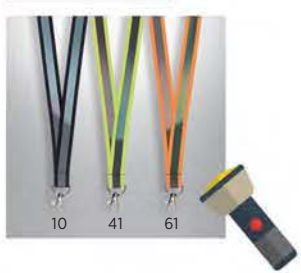

35.142
LUSTRO

TRAKICA ZA PERSONALNE KARTICE, 20 mm
Dimenzija: 90 (2 x 45) x 2 cm Pakovanje: 500/50/10
Preporučena štampa: sito