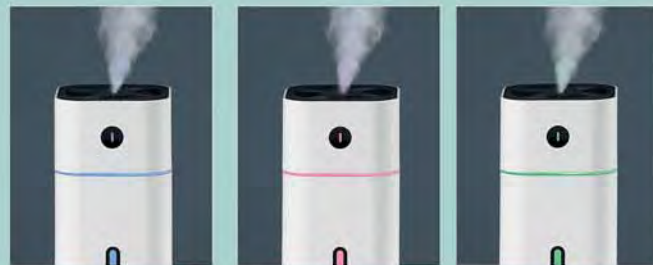

**37.614**  
FEN 3IN1

USB VENTILATOR 3 U 1  
Dimenzija: 8.8 x 4.5 x 3.8 cm  
Pakovanje: 200/50/1 Preporučena štampa: tampon

10 90 30

**37.793**  
LAMP

LED SVETLO ZA ČITANJE  
Dimenzija 18 x 1.5 x 0.5 cm  
Pakovanje: 400/100/1 Preporučena štampa: tampon, sito, digitalna štampa