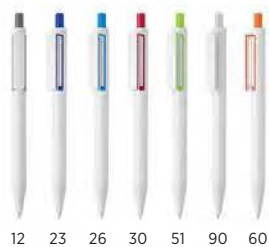

12 23 26 30 51 90 60

10.194
IVY

NEW

PLASTIČNA HEMIJSKA OLOVKA
Boja mastila: plava Dimenzija: Ø 1 x 14.5 cm
Pakovanje: 1000/50
Preporučena štampa: tampon, digitalna štampa