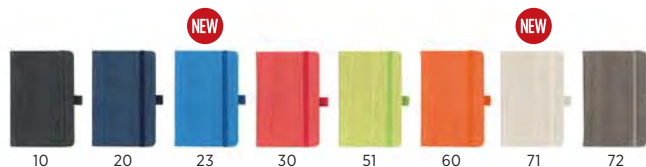

34.233
PINO MINI

NOTES A6
Knjižni blok: odštampan na krem ofsetnom 80 g/m² papiru, 192 strane sa linijama
Materijal za oblaganje korice: termo osetljiva eko koža Dimenzija: 9.4 x 14.4 cm
Pakovanje: 50 Preporučena štampa: suvi žig, digitalna štampa