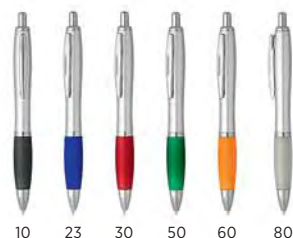

10 23 30 50 60 80

10.164
BALZAC S

PLASTIČNA HEMIJSKA OLOVKA
Boja mastila: plava Dimenzija: Ø 1.3 x 14 cm
Pakovanje: 1000/50
Preporučena štampa: tampon