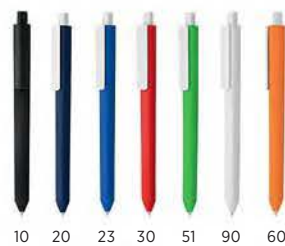

10 20 23 30 51 90 60