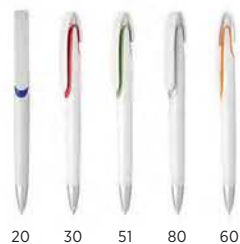

20 30 51 80 60

10.097
PALOMA

PLASTIČNA HEMIJSKA OLOVKA
Boja mastila: plava Dimenzija: Ø 1.1 x 14.6 cm
Pakovanje: 1000/50
Preporučena štampa: sito štampa, tampon