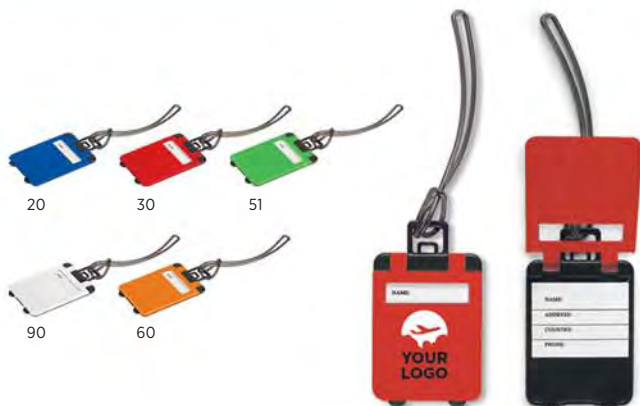

JASTUČE ZA PUTOVANJE  
 Materijal: PVC  
 Dimenzija: 38 x 25.5 cm  
 Pakovanje: 200/50/1 Preporučena štampa: preslikač

**34.230**  
**TROTERO**

IDENTIFIKACIONA KARTICA ZA PUTNU TORBU

Dimenzija: 11,4 x 6,8 cm  
Pakovanje: 500/100  
Preporučena štampa: sito, tampon