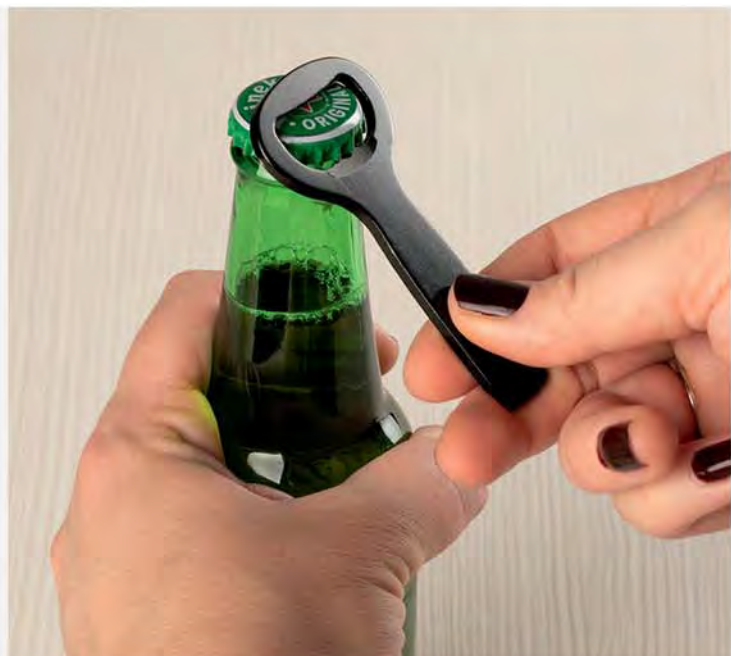

33.157
HOMER

ALUMINIJUMSKI OTVARAČ ZA FLAŠE
Dimenzija: 8.2 x 3.9 x 0.3 cm Pakovanje: 1000/100
Preporučena štampa: sito, tampon, laserska gravura