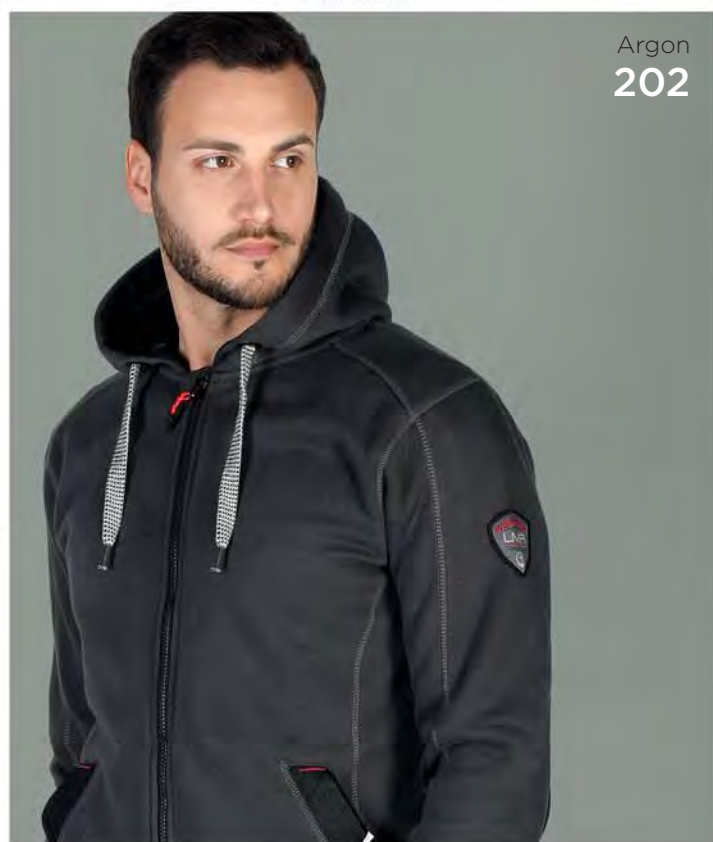

202

Radna obuća, radna odela, zaštitna oprema, jakne, prsluci, sportska oprema, poslovna oprema, peškiri, majice, polo majice, kape