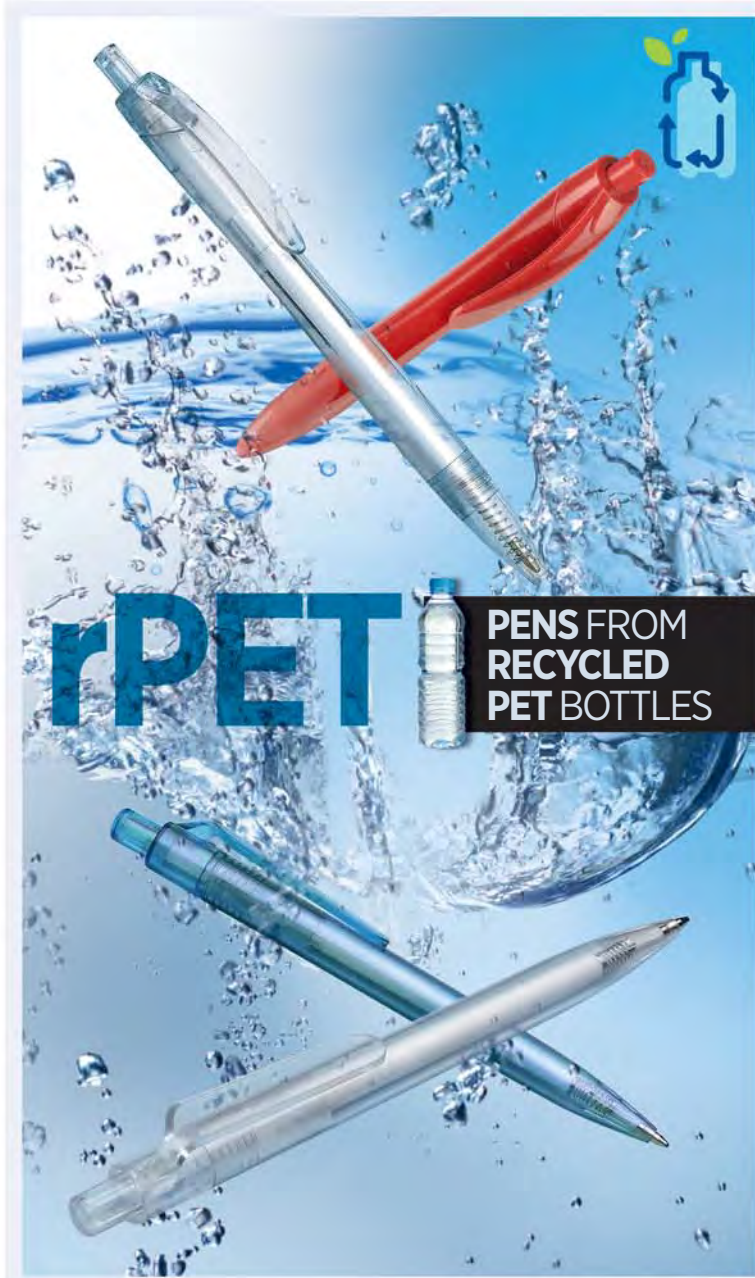

10 91 30

10.171
ROSS ECO

RPET PLASTIČNA HEMIJSKA OLOVKA
Boja mastila: plava Dimenzija: Ø 1.1 x 14.3 cm
Pakovanje: 1000/50
Preporučena štampa: tampon

22 91 51

10.186
ARIEL RPET

RPET PLASTIČNA HEMIJSKA OLOVKA
Boja mastila: plava Dimenzija: Ø 1.1 x 14 cm
Pakovanje: 1000/50
Preporučena štampa: tampon