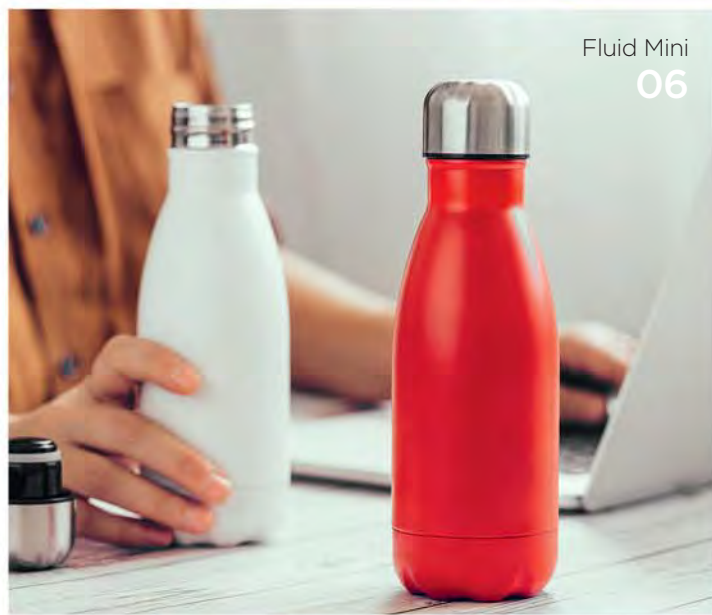

# KUĆNI SETOVI

02 - 51

Cortado  
12

Alfredo  
05

Fluid Mini  
06

Amber, Caströ, Triumph  
31-32

Termosi, sportske boce, šolje, kuhinjski pribor, vinski setovi, oprema za cigare, upaljači, lepota, sport i zabava, zdravlje i zaštita