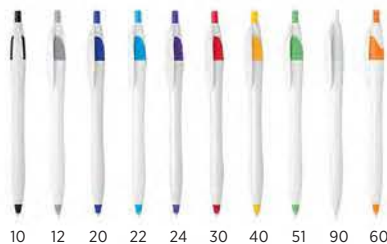

10 12 20 22 24 30 40 51 90 60

10.083
521

PLASTIČNA HEMIJSKA OLOVKA
Boja mastila: plava Dimenzija: Ø 1 x 14.5 cm
Pakovanje: 1000/50
Preporučena štampa: tampon