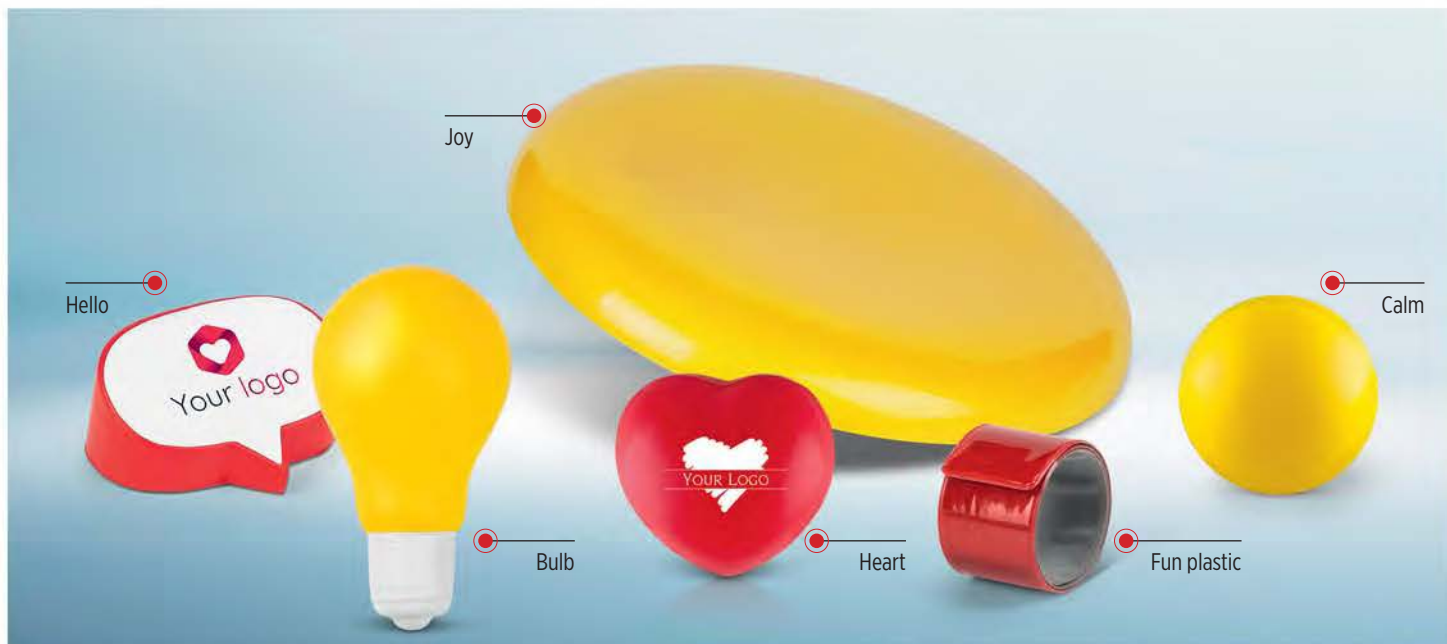

20 30 60

**32.134**  
SUMMER

LOPTA NA NADUVAVANJE  
Dimenzija: Ø 22 cm Pakovanje: 200/50/1  
Preporučena štampa: sito

20 30 40 90 60

**32.176**  
HELLO

ANTISTRES PROIZVOD

Materijal: poliuretani Dimenzija: 8.3 x 6.5 x 4.3 cm Pakovanje: 250/50  
Preporučena štampa: tampon, sito, digitalna štampa

**32.164**  
BULB

ANTISTRES PROIZVOD

Materijal: poliuretani Dimenzija: 5.6 x 5.6 x 10.3 cm Pakovanje: 250/50  
Preporučena štampa: tampon, digitalna štampa

**32.014**  
CALM

ANTISTRES OPTICA

Materijal: poliuretani Dimenzija: Ø 6.3 cm Pakovanje: 250/50  
Preporučena štampa: tampon, digitalna štampa