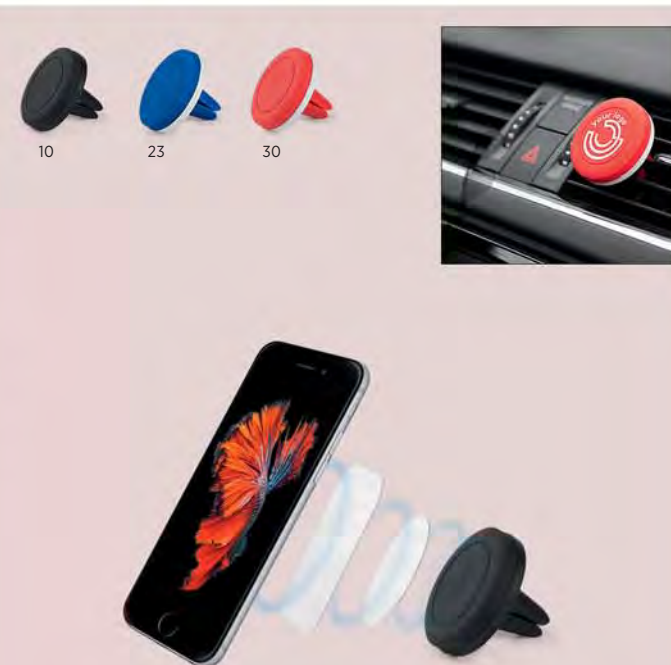

Isporučuje se sa dve pločice za dva različita uređaja

37.349
DELFI

MAGNETNI DRŽAČ MOBILNIH UREĐAJA ZA AUTOMOBIL
Dimenzija: Ø 4.5 x 3.5 cm
Pakovanje: 80/20/1 Preporučena štampa: laserska gravura