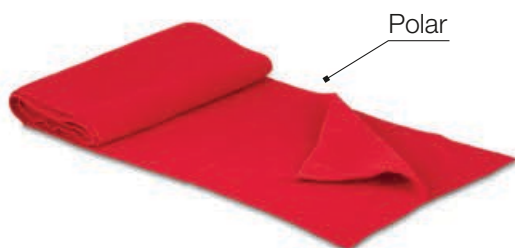

ALPINA 53.005

ZIMSKA KAPA OD POLARA

Materijal: poliester Veličina: univerzalna Pakovanje: 200/10/1
Preporučena štampa: vez

ELF 53.023

ZIMSKA KAPA SA KIČANKOM

Materijal: akril sa slojem polara sa unutrašnje strane
Veličina: univerzalna Pakovanje: 100/10/1
Preporučena štampa: vez

ALASKA 53.006

ZIMSKI ŠAL OD POLARA

Materijal: poliester Veličina: univerzalna, 140 x 20 cm
Pakovanje: 100/10/1 Preporučena štampa: vez

Ski
Polar

SKI 53.013

ZIMSKA TRAKA ZA GLAVU OD POLARA

Materijal: poliester Veličina: univerzalna Pakovanje: 200/10/1
Preporučena štampa: vez

ZERO 53.012

RUKAVICE OD POLARA

Rukavice od polara sa plastičnim karabinjerom Materijal: poliester Veličina: S/M (26 cm), L/XL (28 cm)
Pakovanje: 200/10/1 Preporučena dimenzija štampe: 5 x 3 cm
Preporučena štampa: vez

ASPEN 53.016

RUKAVICE

Materijal: akril Veličina: S/M (19 cm), L/XL (22 cm)
Pakovanje: 250/10/1 Preporučena dimenzija štampe: 4.5 x 2.5 cm
Preporučena štampa: preslikač, vez