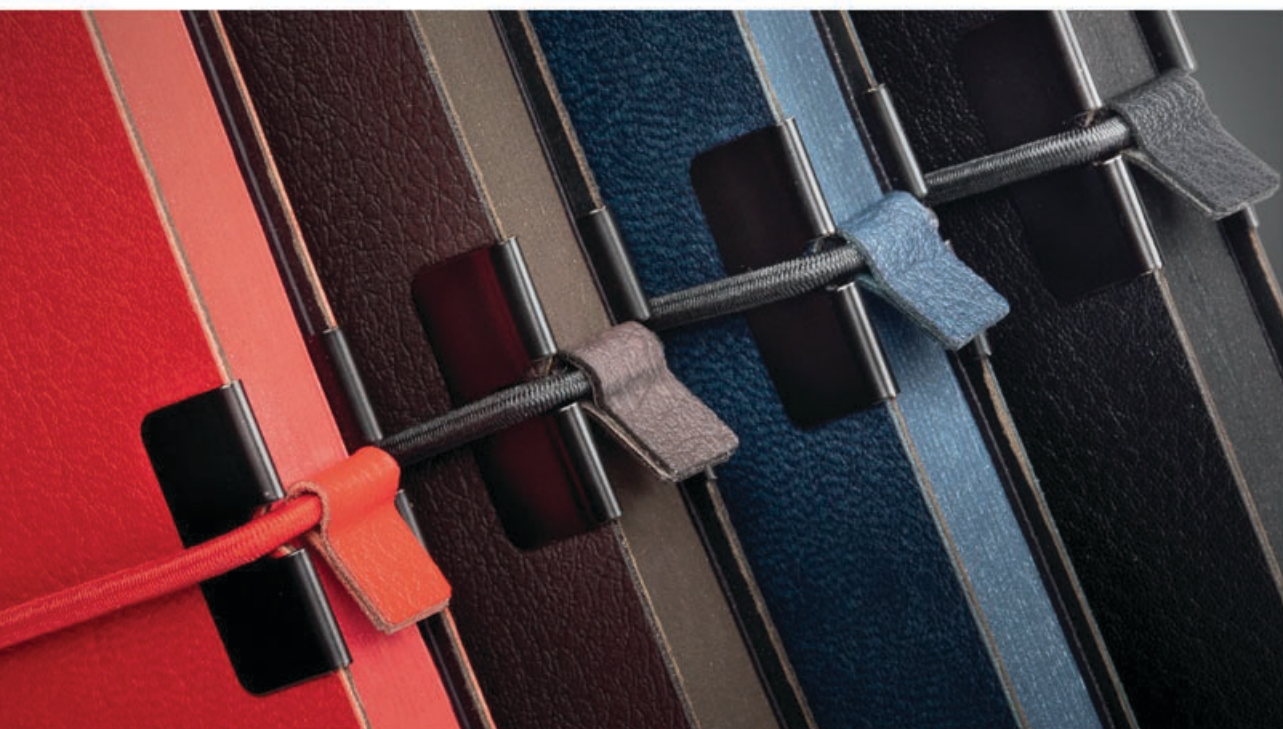

01 Notesi

Notesi

Rokovnici