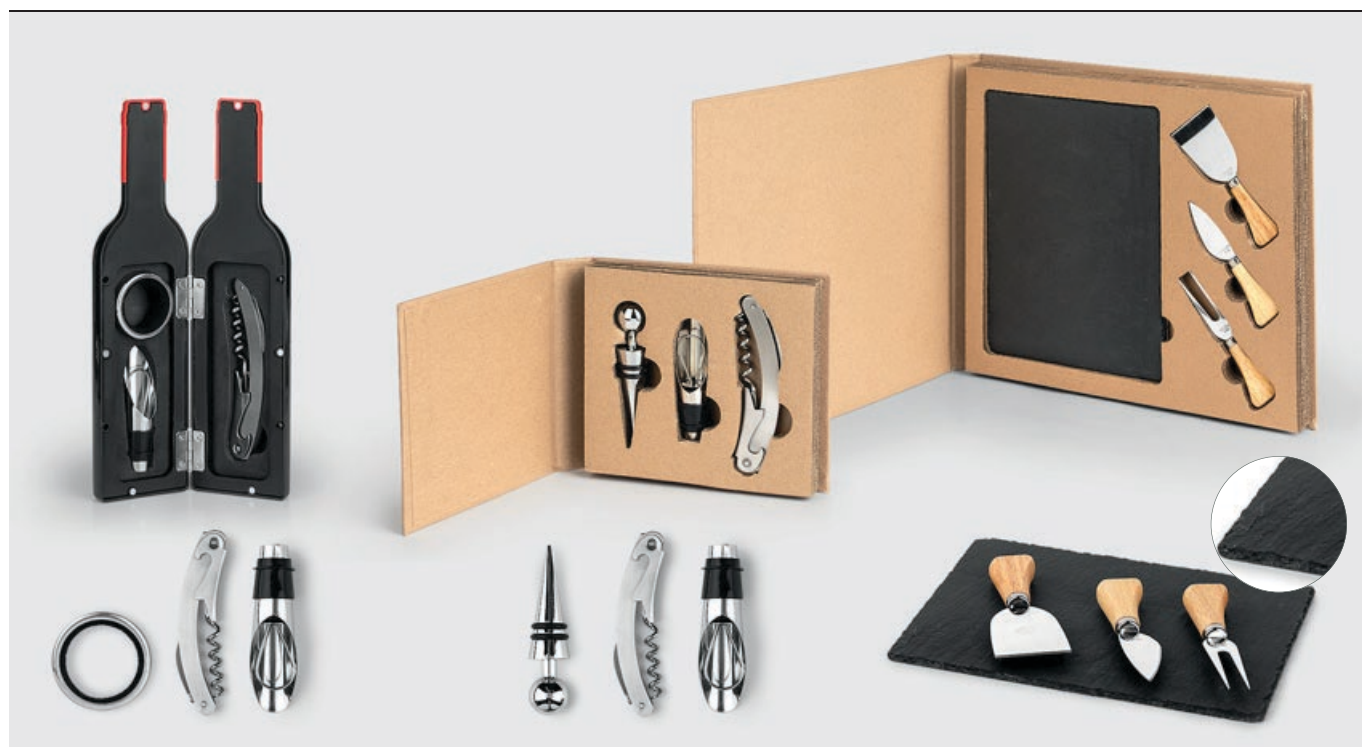

Novo

Cabernet

Novo

Vinum

Novo

Slate

KUĆNI SETOVI

CABERNET 41.074.10

VINSKI SET, 3/1

Vinski set u obliku flaše 3/1 - otvarač za flašu, umetak za sipanje, prsten protiv podlivanja
Dimenzija: 23.5 x 6 cm Pakovanje: 30/1
Preporučena dimenzija štampe: 6 x 8 cm
Preporučena štampa: nalepnica

VINUM 41.069.71

VINSKI SET, 3/1

Vinski set sadrži - zatvarač flaše, umetak za sipanje, otvarač za flašu
Dimenzija: 13.5 x 15 x 3 cm Pakovanje: 24/12/1
Preporučena dimenzija štampe: 9 x 2.5 cm
Preporučena štampa: laserska gravura, tampon, sito, digitalna štampa

SLATE 41.070.71

SET DASKA I NOŽEVI ZA SERVIRANJE, 4/1

Dimenzija: 33.3 x 28.8 x 2.8 cm Pakovanje: 12/6/1
Preporučena dimenzija štampe: 15 x 4 cm
Preporučena štampa: laserska gravura, tampon, sito