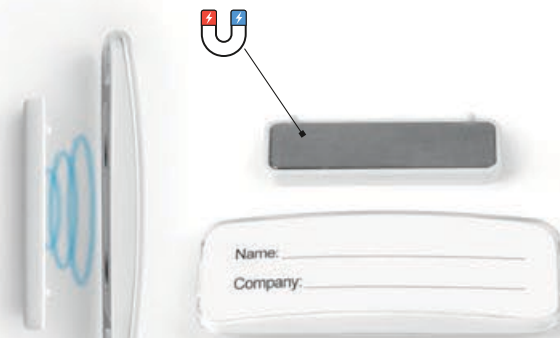

IDENT XL // 35.137.91

DRŽAČ ZA IDENTIFIKACIONU KARTICU SA MAGNETOM

Dimenzija: 7.9 x 3.1 x 1.1 cm Pakovanje: 500/50/1

Preporučena dimenzija štampe: 7.5 x 2.8 cm Preporučena štampa: digitalna štampa