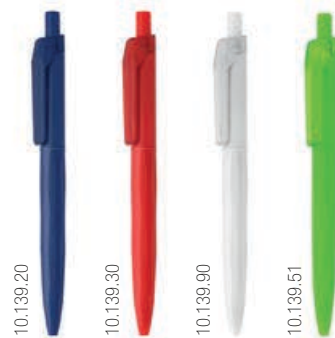

10.129.51

10.129.60

ICEBERG 10.139

PLASTIČNA HEMIJSKA OLOVKA

Boja mastila: plava Dimenzija: Ø 1.1 x 14.3 cm Pakovanje: 1000/50
Preporučena dimenzija štampe: 3 x 0.6 cm Preporučena štampa: tampon

10.139.20

10.139.30