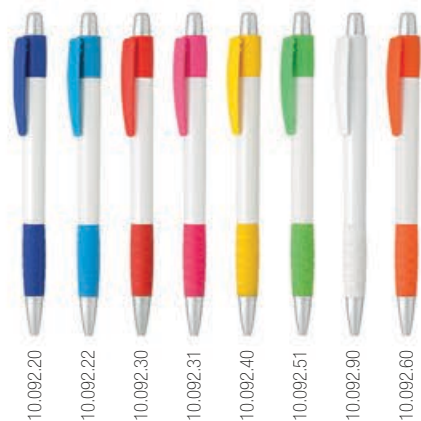

10.092.20
10.092.22
10.092.30
10.092.31
10.092.40
10.092.51
10.092.90
10.092.60

METZ 10.058

PLASTIČNA HEMIJSKA OLOVKA

Boja mastila: plava Dimenzija: Ø 1 x 13,6 cm Pakovanje: 1000/50
Preporučena dimenzija štampa: 4,5 x 0,6 cm Preporučena štampa: tampon

MONA 10.092

PLASTIČNA HEMIJSKA OLOVKA

Boja mastila: plava Dimenzija: Ø 1 x 14 cm Pakovanje: 1000/50
Preporučena dimenzija štampa: 4 x 0,6 cm Preporučena štampa: tampon