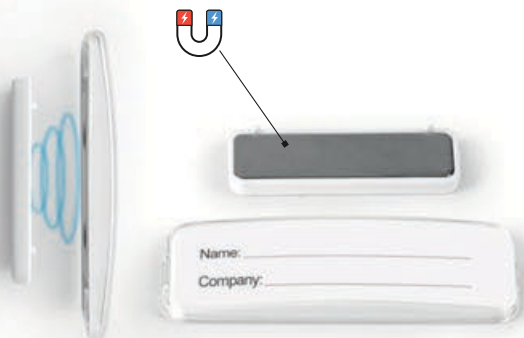

IDENT 35.136.91

DRŽAČ ZA IDENTIFIKACIONU KARTICU SA MAGNETOM

Dimenzija: 7.1 x 2.5 x 1 cm Pakovanje: 500/50/1

Preporučena dimenzija štampe: 6.8 x 2.2 cm Preporučena štampa: digitalna štampa