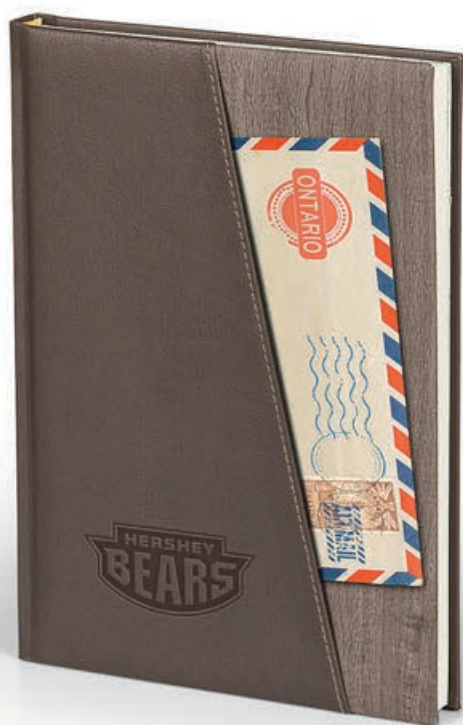

Ontario

ONTARIO 60.917
ROKOVNIK B5 FORMATA

Knjižni blok: odštampan na krem ofsetnom 80 g/m² papiru, 224 strane sa linijama
Materijal za oblaganje korice: termo osetljiva eko koža Dimenzija: 17.5 x 24.5 cm Pakovanje: 10
Preporučena štampa: suvi žig, sito štampa, laserska gravura, digitalna štampa

5TH AVENUE 60.904
ROKOVNIK B5 FORMATA U POKLON KUTIJI

Knjižni blok: odštampan na krem ofsetnom 80 g/m² papiru, 224 strane sa linijama
Materijal za oblaganje korice: termo osetljiva eko koža Dimenzija: 17.5 x 24.5 cm Pakovanje: 10
Preporučena štampa: suvi žig, sito štampa, laserska gravura, folija tisak, digitalna štampa