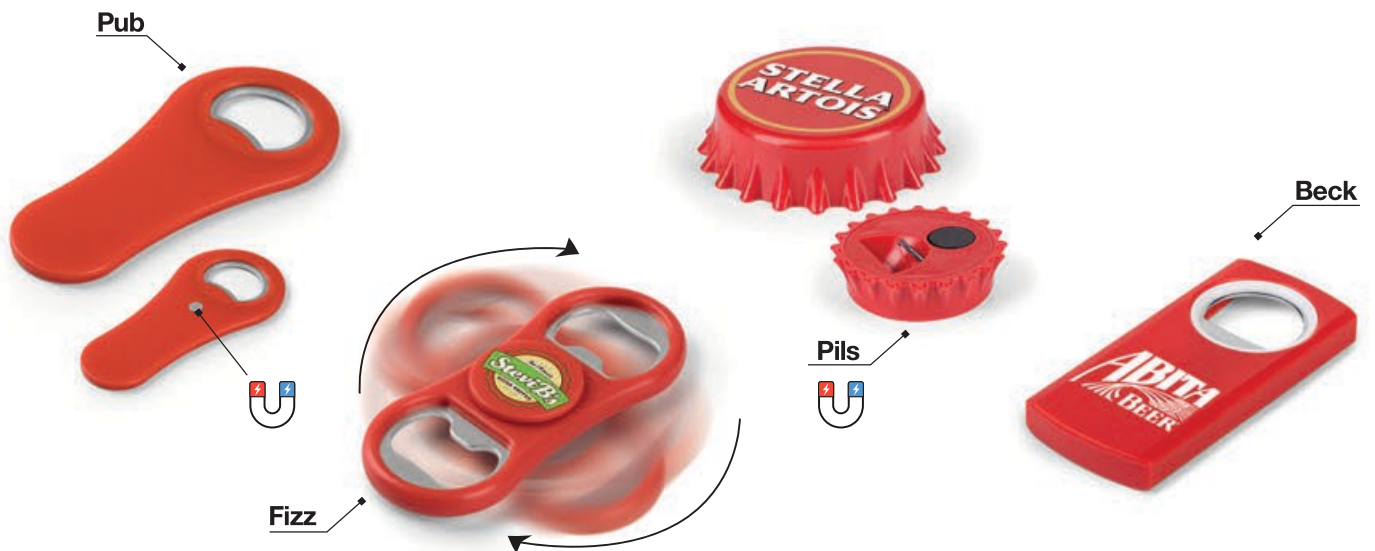

PUB 41.055
PLASTIČNI OTVARAČ ZA FLAŠE SA
MAGNETOM
Dimenzija: 10.5 x 5 x 0.4 cm Pakovanje: 500/50
Preporučena dimenzija štampe: 5 x 1.5 cm
Preporučena štampa: sito, tampon, digitalna štampa

FIZZ 41.056
PLASTIČNI OTVARAČ ZA FLAŠE -
SPINNER
Dimenzija: 8.5 x 3.6 x 1.2 cm Pakovanje: 500/50/1
Preporučena dimenzija štampe: Ø 2.3 cm
Preporučena štampa: sito, tampon, digitalna štampa

PILS 41.045
PLASTIČNI OTVARAČ ZA FLAŠE SA
MAGNETOM
Dimenzija: Ø 6 x 1.7 cm Pakovanje: 240/48
Preporučena dimenzija štampe: Ø 4.5 cm
Preporučena štampa: digitalna štampa, sito, tampon

BECK 41.041
PLASTIČNI OTVARAČ ZA FLAŠE
SA METALNIM ULOŠKOM
Dimenzija: 4.2 x 9.5 x 1.1 cm Pakovanje: 500/50
Preporučena dimenzija štampe: 4 x 2.5 cm
Preporučena štampa: sito, tampon, digitalna štampa

Novo

41.066.20 41.066.90 41.066.30

COASTER 41.066
PLASTIČNI OTVARAČ ZA FLAŠE I
PODMETAČ ZA ČAŠE
Dimenzija: 8.2 x 8.2 x 0.4 cm Pakovanje: 500/125/1
Preporučena dimenzija štampe: 4 x 4 cm
Preporučena štampa: sito, tampon, digitalna štampa

Novo

CAN 41.065.90
PLASTIČNI OTVARAČ ZA FLAŠE I LIMENKE
SA MAGNETOM
Dimenzija: 3.5 x 10.1 x 0.4 cm Pakovanje: 500/50
Preporučena dimenzija štampe: 5 x 1.5 cm
Preporučena štampa: sito, tampon, digitalna štampa

Novo

33.157.20 33.157.80 33.157.10 33.157.30

HOMER 33.157
ALUMINIJUMSKI OTVARAČ ZA FLAŠE
Dimenzija: 8.2 x 3.9 x 0.3 cm Pakovanje: 1000/100
Preporučena dimenzija štampe: 4 x 0.8 cm
Preporučena štampa: sito, tampon, laserska gravura