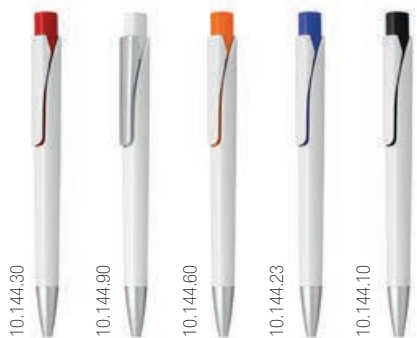

10.144.30

10.144.90

10.144.60

10.144.23

10.144.10

FUSION 10.144

PLASTIČNA HEMIJSKA OLOVKA

Boja mastila: plava Dimenzija: 1 x 1 x 14.2 cm Pakovanje: 1000/50
Preporučena dimenzija štampe: 3.5 x 0.5 cm Preporučena štampa: tampon