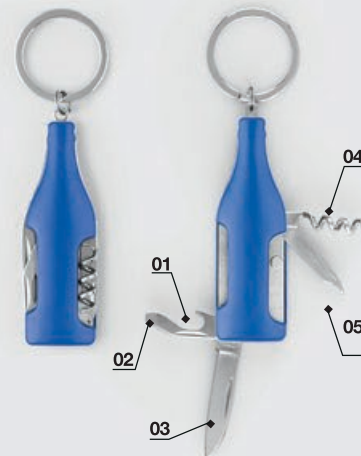

- 01 Otvarač za konzerve
- 02 Odvijač
- 03 Nožić
- 04 Otvarač za pampur
- 05 Čistač za nokte

Novo

BOTELLA 32.172

VIŠENAMENSKI NOŽ I PRIVEZAK SA 5 FUNKCIJA

Dimenzija: 7 x 2.5 x 1.2 cm Pakovanje: 200/25/1
Preporučena dimenzija štampe: 3.5 x 0.9 cm
Preporučena štampa: laserska gravura, tampon