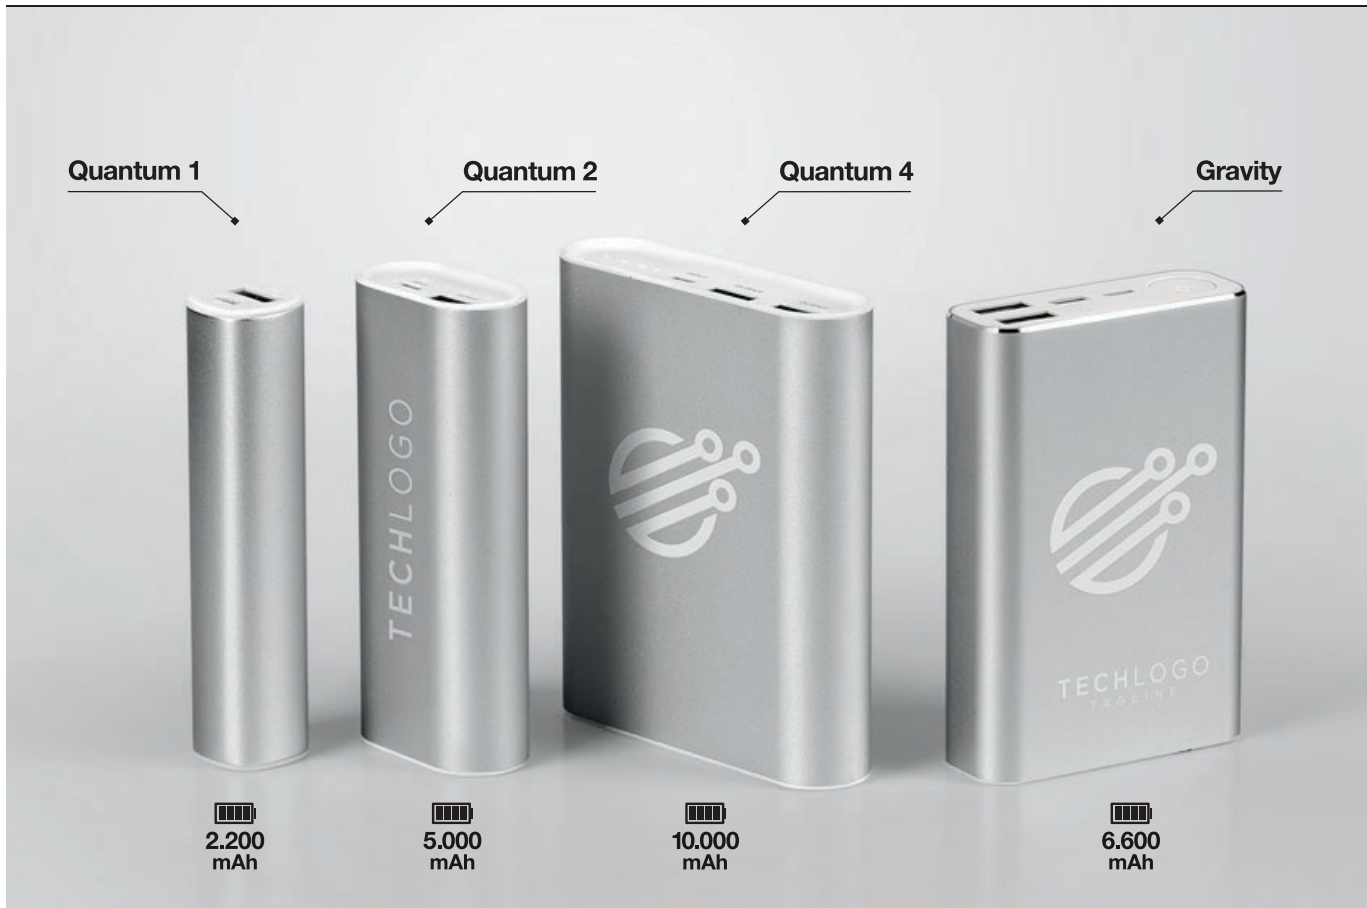

10.000 mAh

Novo

CARD POWER 10 // 37.815.90

POMOĆNA BATERIJA

Pomoćna baterija za mobilne uređaje kapaciteta 10000 mAh, u poklon kutiji
Izlaz: DC 5V / 2.1A (ukupno) Dimenzija: 9.3 x 6.3 x 2.5 cm
Pakovanje: 28/1 Preporučena dimenzija štampe: 9.3 x 6.3 cm
Preporučena štampa: digitalna štampa