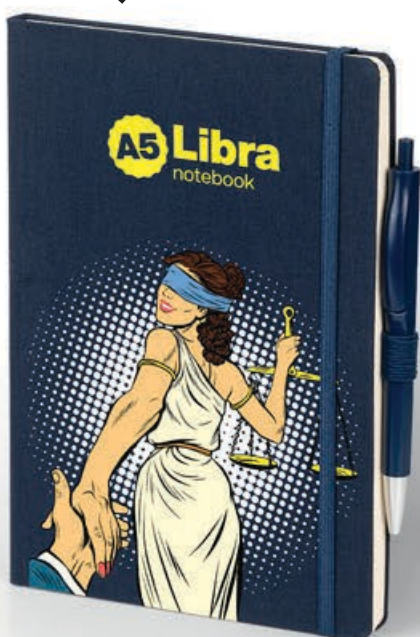

Libra

Belfast

Eco

34.276.10

34.276.12

34.276.20

34.276.30

LIBRA 34.276