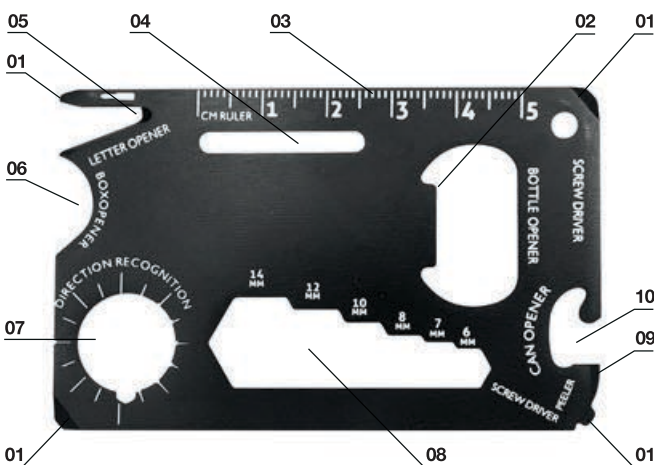

MULTI 32.060

VIŠENAMENSKI ALAT SA 10 FUNKCIJA

Dimenzija: 8,5 x 5,5 x 0,3 cm Pakovanje: 200/100/1
Preporučena dimenzija štampe: 3,5 x 1 cm
Preporučena štampa: laserska gravura, sito