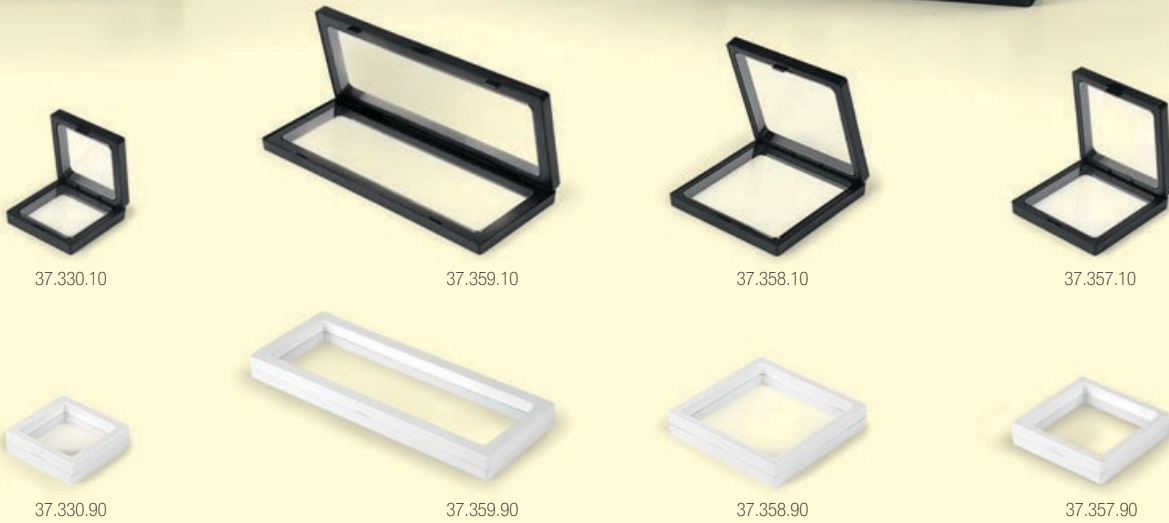

37.330.10

37.359.10

37.358.10

37.357.10

37.330.90

37.359.90

37.358.90

37.357.90

SPACE 37.330
PLASTIČNA POKLON KUTIJA
Dimenzija: 7 x 7 x 2 cm Pakovanje: 500/10/1

SPACE 23 // 37.359
PLASTIČNA POKLON KUTIJA
Dimenzija: 23 x 9 x 2 cm Pakovanje: 240/10/1

SPACE 11 // 37.358
PLASTIČNA POKLON KUTIJA
Dimenzija: 11 x 11 x 2 cm Pakovanje: 400/10/1

SPACE 9 // 37.357
PLASTIČNA POKLON KUTIJA
Dimenzija: 9 x 9 x 2 cm Pakovanje: 600/10/1