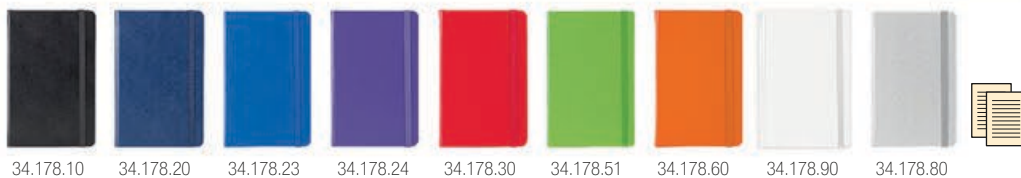

34.178.10 34.178.20 34.178.23 34.178.24 34.178.30 34.178.51 34.178.60 34.178.90 34.178.80

TOTO MINI 34.178

NOTES A6 FORMATA

Notes sa zaobljenim ivicama i elastičnom trakom

Knjižni blok: odštampan na krem osjetnom 80 g/m² papiru, 192 strane sa linijama Materijal za oblaganje korice: vinil papir

Dimenzija: 9.4 x 14.4 cm Pakovanje: 50/10 Preporučena štampa: sito štampa, folija tisak, digitalna štampa