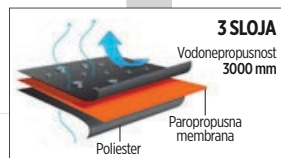

NORD 57.036.10

JAKNA SA SKIDAJUĆOM KAPULJAČOM

Jakna, štepiana, visoka kragna, elastični učkuri sa steznim regulatorima u kapuljači, rajsteršlusi i postava u crnoj boji, dva prednja džepa sa rajsteršlusom, elastični paspuli oko rukava, kapuljače i na dnu
Veličine: S, M, L, XL, XXL, 3XL Sastav: 1.Lice - 100% poliester 2. Membrana - 3000 mm vodonepropusnost, 1000 g/m²/24h paropropusnost 3.Postava - 100% poliester
Preporučena štampa: preslikač, vez

10/1

	S	M	L	XL	XXL	3XL
A/B	56/69,5	58/71	60/72,5	62/74	64/75,5	66/77