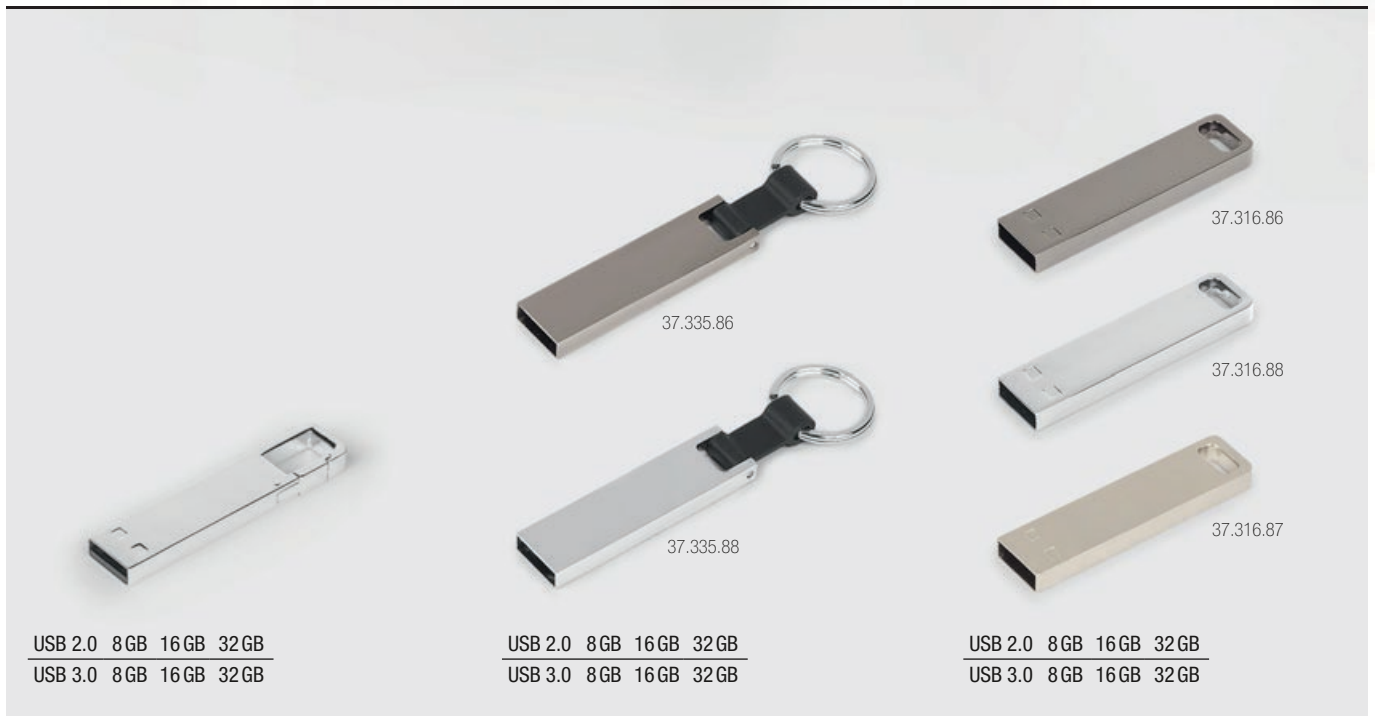

USB 2.0 8 GB 16 GB 32 GB
USB 3.0 8 GB 16 GB 32 GB

USB 2.0 8 GB 16 GB 32 GB
USB 3.0 8 GB 16 GB 32 GB

USB 2.0 8 GB 16 GB 32 GB
USB 3.0 8 GB 16 GB 32 GB

SECAM 37.509.88
USB FLASH MEMORIJA
USB flash memorija, metalno kućište
Dimenzija: 5,6 x 1,2 x 0,5 cm
Preporučena dimenzija štampe: 2 x 0,6 cm
Preporučena štampa: laserska gravura

MATICS 37.335
USB FLASH MEMORIJA
USB flash memorija, metalno kućište
Dimenzija: 1,2 x 7,7 x 0,4 cm
Preporučena dimenzija štampe: 2,5 x 0,7 cm
Preporučena štampa: laserska gravura

DEOCOM 37.316
USB FLASH MEMORIJA
USB flash memorija, metalno kućište
Dimenzija: 1,1 x 5 x 0,4 cm
Preporučena dimenzija štampe: 2,5 x 0,7 cm
Preporučena štampa: laserska gravura