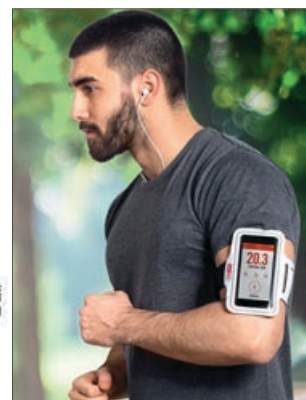

37.130.30

37.130.60

37.130.51

37.130.20

37.130.90

37.130.10

SCUBA 37.130

FUTROLA ZA MOBILNI TELEFON

Futrola za mobilni telefon, voodotporna
Dimenzija: 23 x 9.5 cm Pakovanje: 500/50
Preporučena dimenzija štampe: 5 x 2 cm
Preporučena štampa: sito