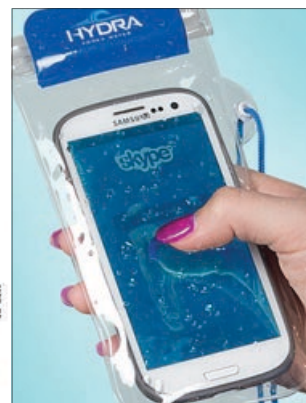

37.130.30

37.130.60

37.130.51

37.130.20

37.130.90

37.130.10

**SCUBA 37.130****FUTROLA ZA MOBILNI TELEFON**

Futrola za mobilni telefon, voodotporna
 Dimenzija: 23 x 9.5 cm Pakovanje: 500/50
 Preporučena dimenzija štampe: 5 x 2 cm
 Preporučena štampa: sito