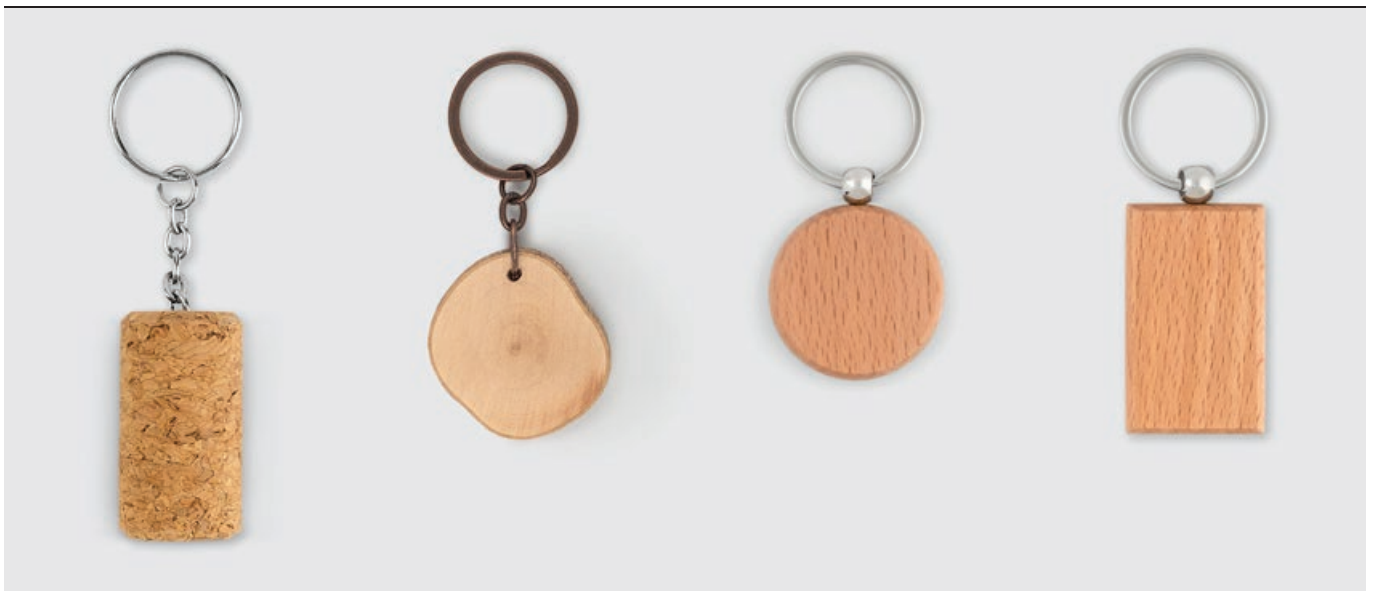

34.246.91

34.246.90

SCATOLA 34.246

PLASTIČNI DRŽAČ ZA OLOVKE
Dimenzija: 8,4 x 8,4 x 10,2 cm Pakovanje: 50/10 Preporučena dimenzija štampe: .90 - 4 x 5 cm, .91 - 8,5 x 29 cm Preporučena štampa: .90-sito, tampon, digitalna štampa, .91-digitalna štampa

07

Privesci

- # Privesci
- # Trakice
- # Držači ID kartica

GRAPPA 33.164.71
 PRIVEZAK ZA KLJUČEVE OD PLUTE
 Dimenzija: Ø 2.2 x 4.2 cm Pakovanje: 1000/50
 Preporučena dimenzija štampe: 3 x 1.3 cm
 Preporučena štampa: laserska gravura