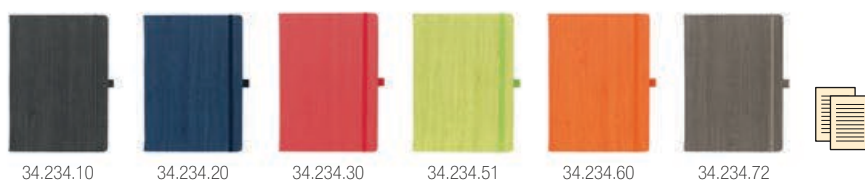

PINO MAXI 34.234

NOTES B5 FORMATA

Notes sa zaobljenim ivicama, elastičnom trakom i držačem za olovku

Knjižni blok: odštampan na krem ofsetnom 80 g/m² papiru, 192 strane sa linijama Materijal za oblaganje korice: termo osetljiva eko koža

Dimenzija: 17.4 x 24.4 cm Pakovanje: 20 Preporučena štampa: suvi žig, digitalna štampa