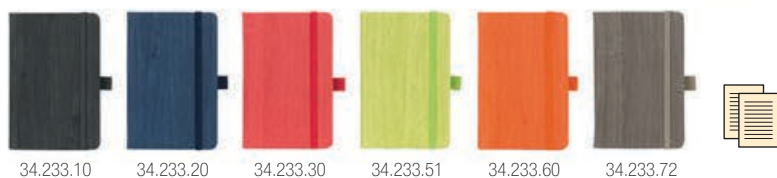

Pino Collection

PINO MINI 34.233

NOTES A6 FORMATA

Notes sa zaobljenim ivicama, elastičnom trakom i držačem za olovku

Knjižni blok: odštampan na krem ofsetnom 80 g/m² papiru, 192 strane sa linijama Materijal za oblaganje korice: termo osetljiva eko koža

Dimenzija: 9.4 x 14.4 cm Pakovanje: 50/10 Preporučena štampa: suvi žig, digitalna štampa