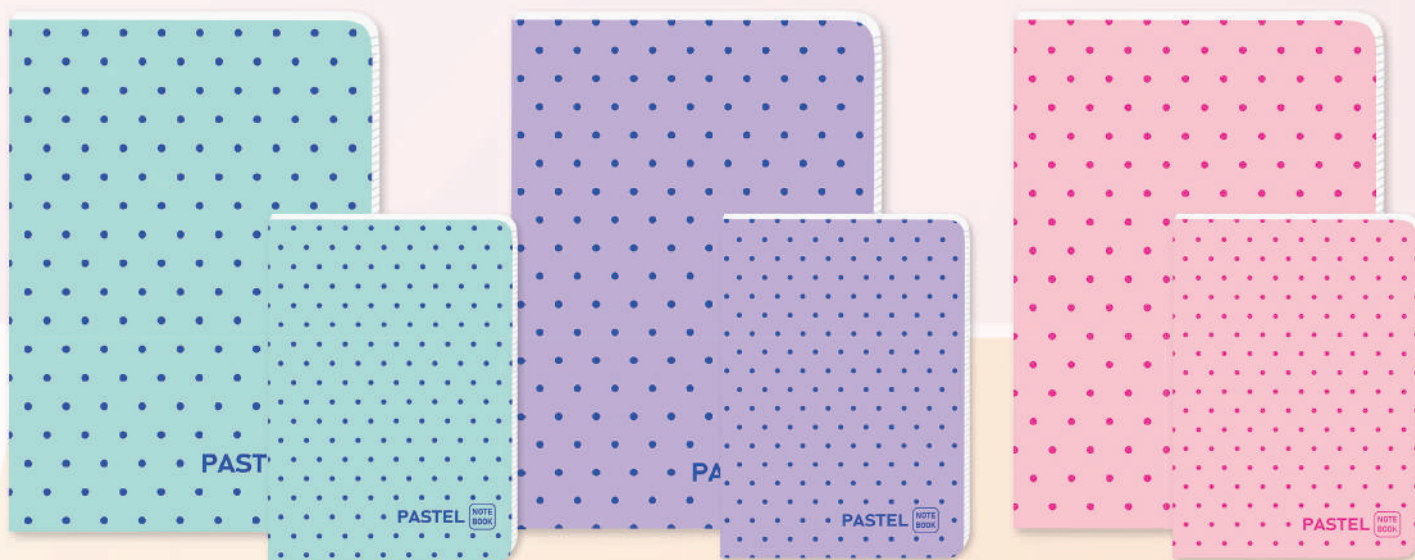

PASTEL
kolekcija

PASTEL KOLEKCIJA - SVESKE BROŠ POVEZ

PASTEL kolekcija

Sveske broš povez - PASTEL kolekcija - 96 lista, šivena sveska
korica 300 gr/m², zaobljene ivice, plastifikacija, zlatotisak

3396	A4					
3397	A4					
3398	A5					
3399	A5					
3400	B5					
3401	B5					