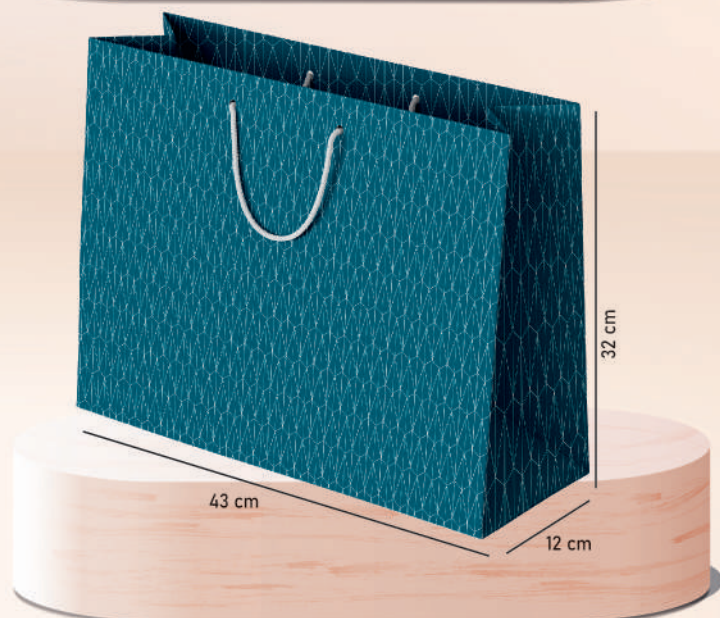

UKRASNE KESE