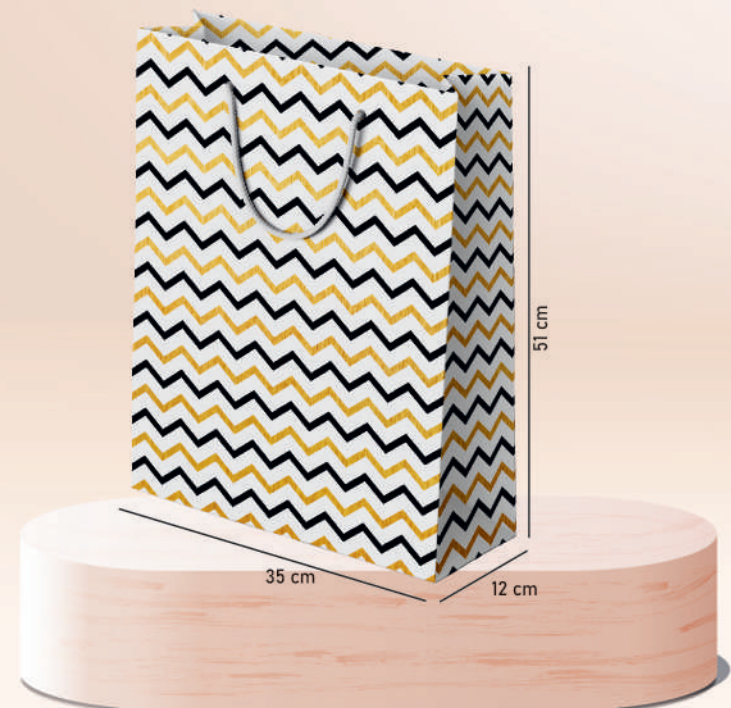

UKRASNE KESE