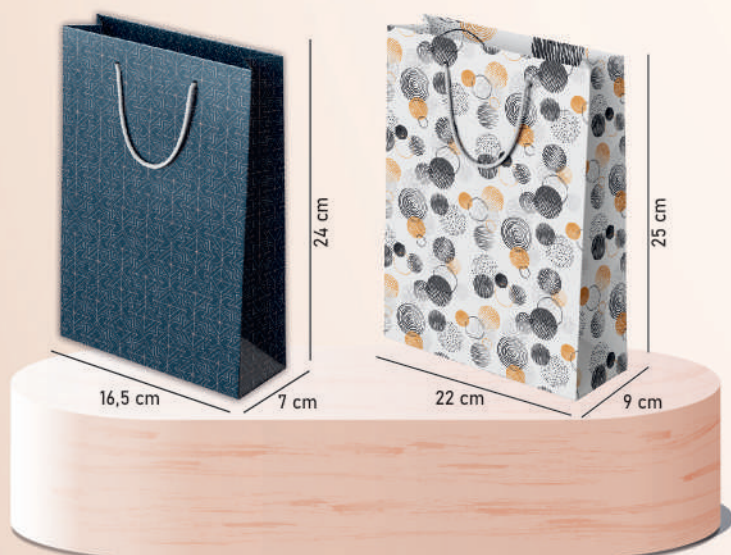

UKRASNE KESE